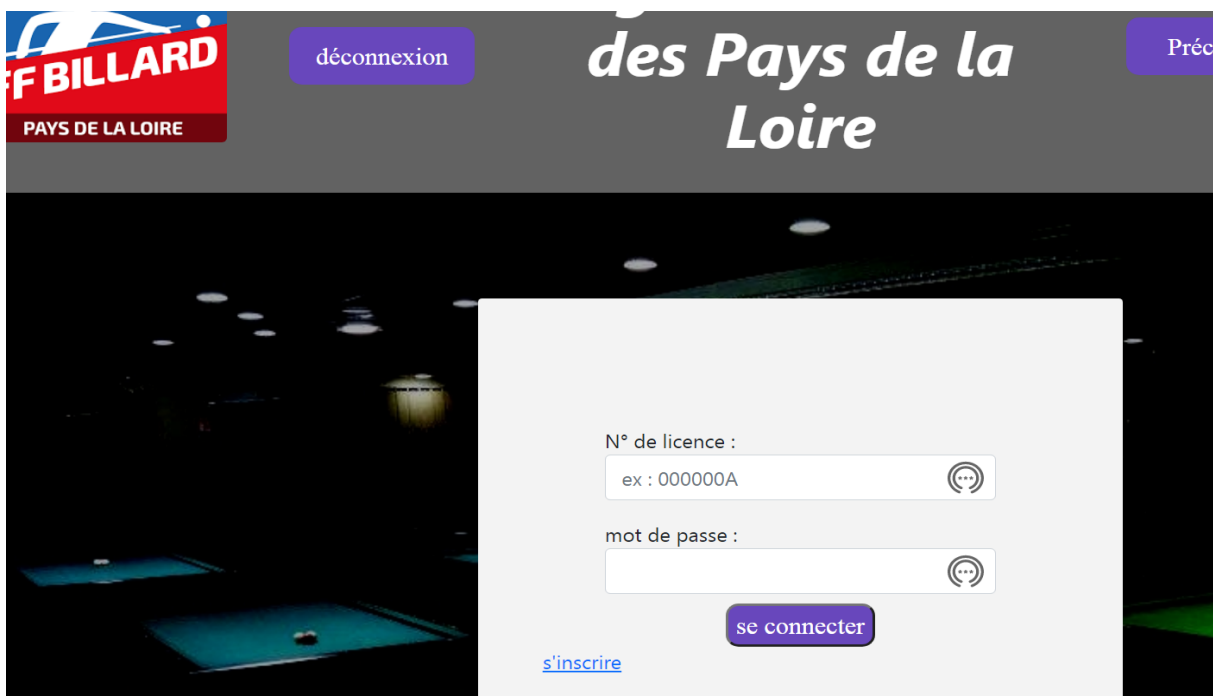

Comme vous le savez, une nouvelle formule de championnat de ligue vient de paraître. Chaque compétiteur devra affronter les autres joueurs de son groupe en match ALLER sur une période puis en match RETOUR sur une autre période (entre 2 et 4 mois pour chaque phase selon les modes de jeu). Les joueurs d'un même groupe s'organisent pour leurs matchs respectifs, jour et heure qu'ils conviennent entre eux, soit individuellement soit par groupe de 3 ou 4.